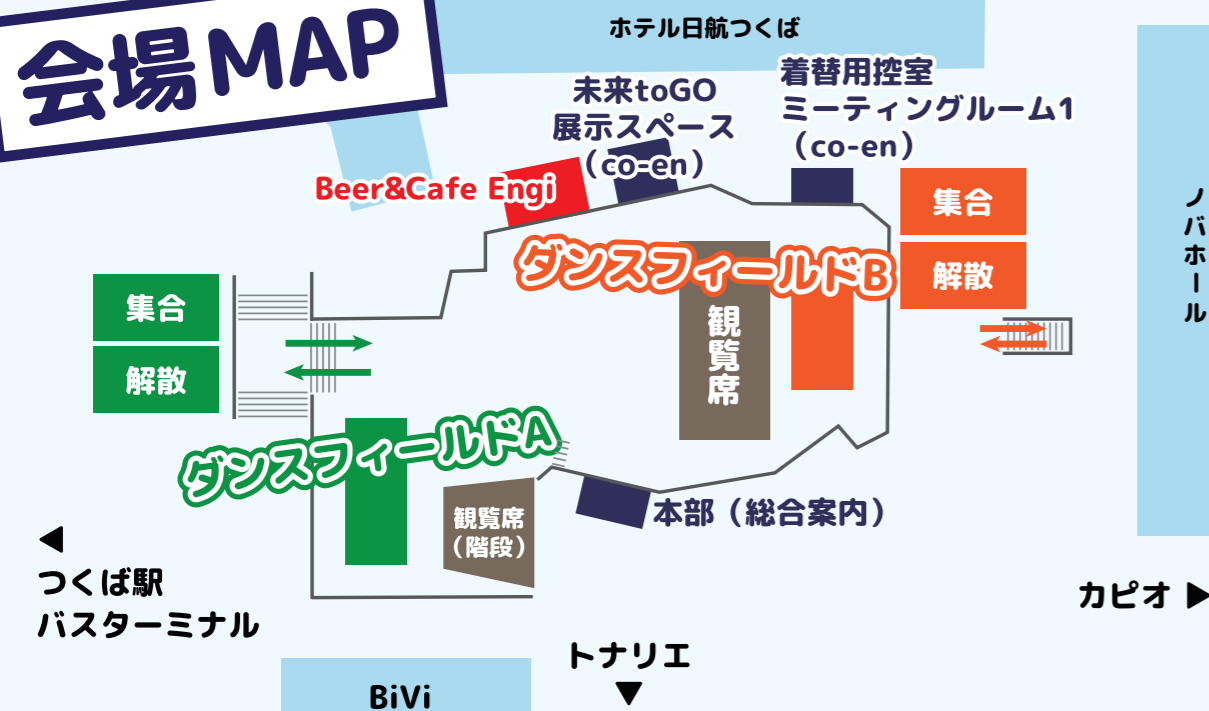

新守谷スタジオ エンジョイバレエ
つくばスタジオ エンジョイバレエ(土)
つくばスタジオ エンジョイバレエ(月)
Dシアター バレエ中等科B
つくばスタジオ バレエ中等科B

13:00
つくばスタジオ バレエ高等科B・高等科A・Sクラス合同
守谷スタジオ BREAKIN'講座
龍ヶ崎スタジオ キッズストリート中級B (月)
阿見スタジオ ストリートダンス中高生 (金)
Smile Makers
Dシアター JAZZ中高生 (中級)

14:00
守谷スタジオ キッズストリート中級B (土)
Pump it up!!
Heavy Wonder
新守谷スタジオ JAZZ小学生
キッズストリートトップクラス
新守谷スタジオ コンテンポラリージュニア
新守谷スタジオ コンテンポラリー児童A・児童B
Dシアター コンテンポラリー児童A (1~3年)
Dシアター コンテンポラリー児童A (4~6年)
Dシアター コンテンポラリー児童B

15:00
Dシアター コンテンポラリー ジュニアB
Dシアター コンテンポラリー ジュニアA (土)
守谷スタジオ ストリートダンス中高生 (月)
WAVE-Y
阿見スタジオ ストリートダンス中高生中級B (火)
阿見スタジオ ストリートダンス中高生 (月)
Dシアター JAZZ中高生
Dシアター ストリートダンス中高生 (月)
Yucky WAACK講座
守谷スタジオ HOUSE中級

16:00
龍ヶ崎スタジオ ストリートダンス中高生 (土)
ラビッツダンスクラブらしく

守谷スタジオ HOUSE講座
阿見スタジオ ストリートダンス中高生中級B (土)
守谷スタジオ JAZZ中高生 (中級)
手代木ちびっこストリート
T-jump
コンテンポラリーダンスJr.合同
コンテンポラリーダンスJr.A (月)・Sクラス合同
DASスポーツ応援部 BRILLIANTS☆

会場MAP

会場でのお願い <感染予防対策について> 本イベントは、つくばセンター広場の利用ガイドライン (2/22時点) に沿って運営いたします。 ※当日までにガイドラインが変更になる可能性もございます

1. ●以下に該当される方は、ご来場をお控えください。
     - ① 陽性者の療養期間および濃厚接触者の待機期間中の方
     - ② 発熱・息苦しさ・強いだるさ・咳・咽頭痛などの症状がある方
     - ③ ご家族や身近な知人に②の症状がある方
   - ●観覧席ではできるだけ「マスク着用」をお願いいたします。屋外ではありますが、観客席はどうしても隣の方との距離が近くなるため、また様々な地域から多くの人が集まるイベントであるため、どうかご理解いただけますと幸いです。
2. ---
3. <注意事項>
4. ●ゴミはお持ち帰りください。
   - ●会場周辺は禁煙区域です。喫煙スペースもありませんのでご了承ください。
   - ●イス、シート、テーブルなどの持込みは禁止とさせていただきます。 ※会場に設置されているものはご使用いただけます。
   - ●他の方の視界を遮るもの(タープテント、パラソルなど)の持込みは禁止です。
   - ●写真・動画の撮影は可能ですが、撮影者の頭よりも高い位置での撮影は他のお客様のご観覧の妨げとなりますのでご遠慮ください。同様に三脚やセルフイースティック等の補助機材を使用しての撮影もご遠慮ください。
   - ●写真や動画をSNSやブログへ投稿する際は、被写体となる方の肖像権保護にご協力ください。(全員の同意を得る、または顔が見えないように加工するなど) ※DAS・D-LifeのSNSで掲載したものは(クレジット入り)は転載可能です。
   - ●焚火、花火など火気の使用は禁止です。
   - ●ローラースケートやキックボード、スケートボードなどは禁止です。
   - ●小さいお子様をお連れの方で授乳やおむつ替えが必要な方は、周辺の公共施設等をご利用ください。
   - ●ペット同伴でご来場される場合、必ず他の方の迷惑にならないようにご配慮ください。
   - ●違法駐車および近隣住民の迷惑となる行為は絶対におやめください。 ※車・バイク・自転車でお越しの方は、近隣の有料駐車場・駐輪場をご利用ください。
   - ●会場内外で発生した事故や盗難等について、主催者は一切責任を負いません。
   - ●上記のルールを守っていただけない方、スタッフの指示に従っていただけない方、飲酒による泥酔など、出演者および他の方のご迷惑となる場合はご退場いただきます。